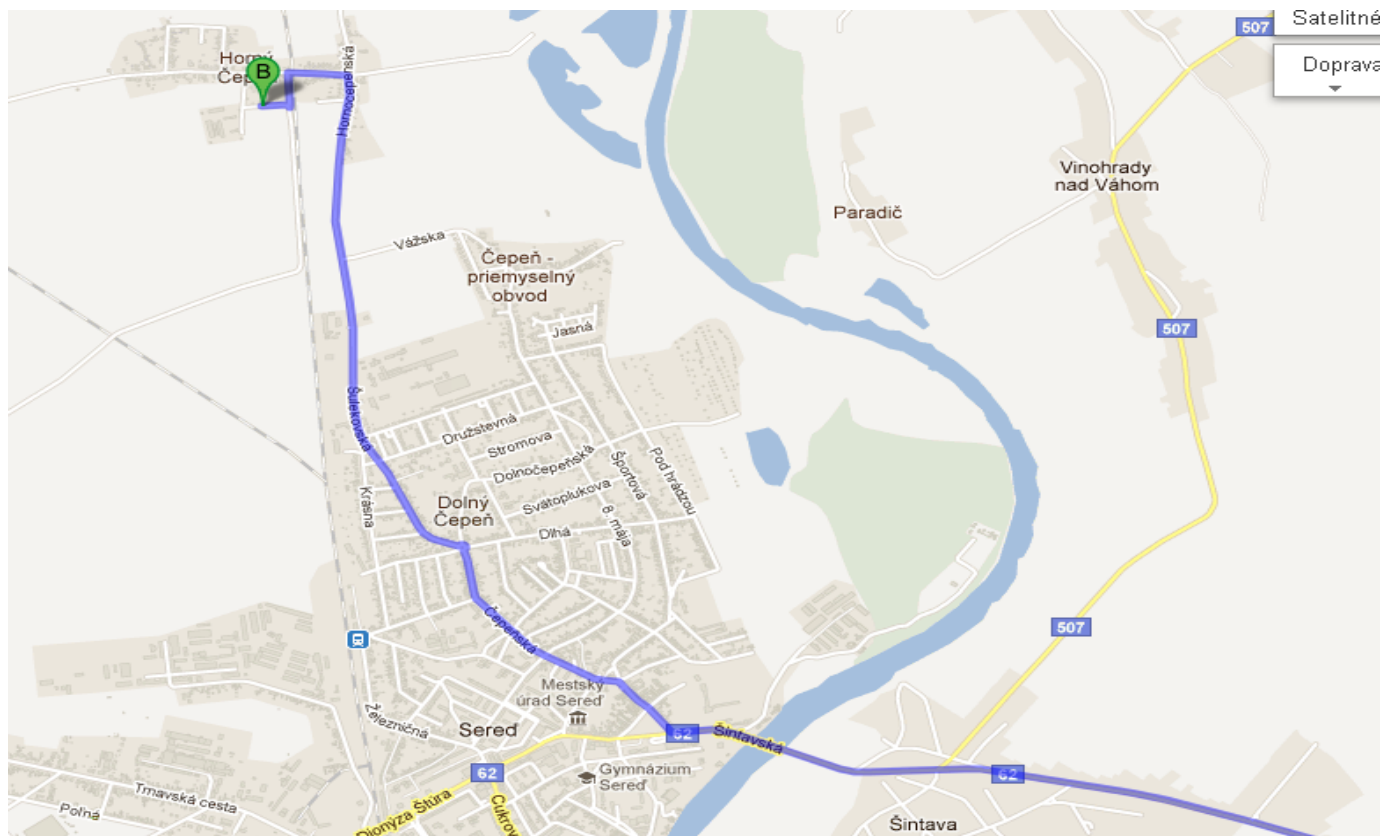

### Trasa do cieľa: LUKABETON s.r.o.

Hornočeppeňská 4394 926 01 Sereď - 0905 601 252

33,7 km – približne 32 min

 Nitra

1. Zamierte na juh na **Štefánikova trieda** smerom na **Štúrova**. 190 m  
celkom 190 m

 2. Na 2. odbočte doprava na **Štúrova**. 850 m  
Približne 2 min celkom 1,0 km

3. Z kruhového objazdu zídte zjazdom **3.** na **Bratislavská**. 2,1 km  
Približne 3 min celkom 3,1 km

4. Prejdite na nájazd na **E58**. 38 m  
celkom 3,1 km

 5. Na rázcestí sa držte vľavo, pokračujte podľa značiek na **Bratislava** a zaradte sa na **E58**. 21,5 km  
**Čiastočne spoplatnená cesta** celkom 24,6 km  
Približne 14 min

 6. Zídte zjazdom **Šintava** a zaradte sa na **Cesta 62** smerom na **Sereď**. 5,2 km  
**Čiastočne spoplatnená cesta** celkom 29,9 km  
Približne 6 min

 7. Odbočte doprava smerom na **Námestie slobody** 140 m  
celkom 30,0 km

8. Pokračovať smerom na **Slovenského národného povstania** 120 m  
celkom 30,1 km

 9. Zamierte mierne doľava a zostaňte na **Slovenského národného povstania**. 100 m  
celkom 30,2 km