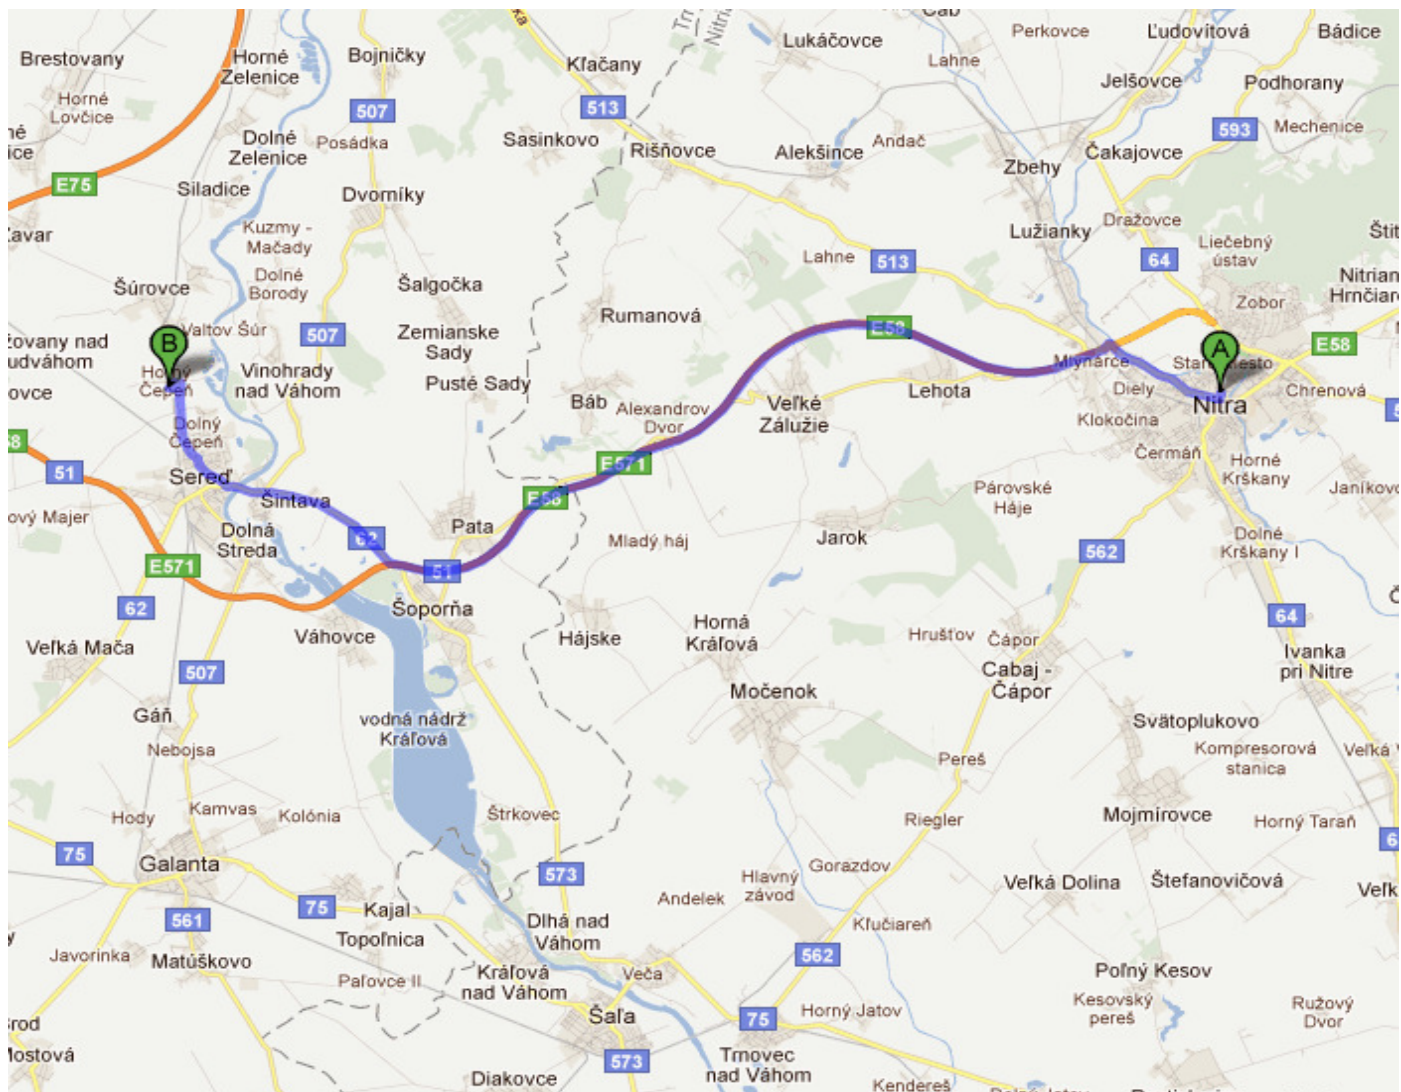

### Trasa do cieľa: LUKABETON s.r.o.

Hornočeppeňská 4394 926 01 Sereď - 0905 601 252

33,7 km – približne 32 min

 Nitra

1. Zamierte na juh na **Štefánikova trieda** smerom na **Štúrova**. 190 m  
celkom 190 m

 2. Na 2. odbočte doprava na **Štúrova**. 850 m  
Približne 2 min celkom 1,0 km

3. Z kruhového objazdu zídte zjazdom **3.** na **Bratislavská**. 2,1 km  
Približne 3 min celkom 3,1 km

4. Prejdite na nájazd na **E58**. 38 m  
celkom 3,1 km

 5. Na rázcestí sa držte vľavo, pokračujte podľa značiek na **Bratislava** a zaradte sa na **E58**. 21,5 km  
**Čiastočne spoplatnená cesta** celkom 24,6 km  
Približne 14 min

 6. Zídte zjazdom **Šintava** a zaradte sa na **Cesta 62** smerom na **Sereď**. 5,2 km  
**Čiastočne spoplatnená cesta** celkom 29,9 km  
Približne 6 min

 7. Odbočte doprava smerom na **Námestie slobody** 140 m  
celkom 30,0 km

8. Pokračovať smerom na **Slovenského národného povstania** 120 m  
celkom 30,1 km

 9. Zamierte mierne doľava a zostaňte na **Slovenského národného povstania**. 100 m  
celkom 30,2 km